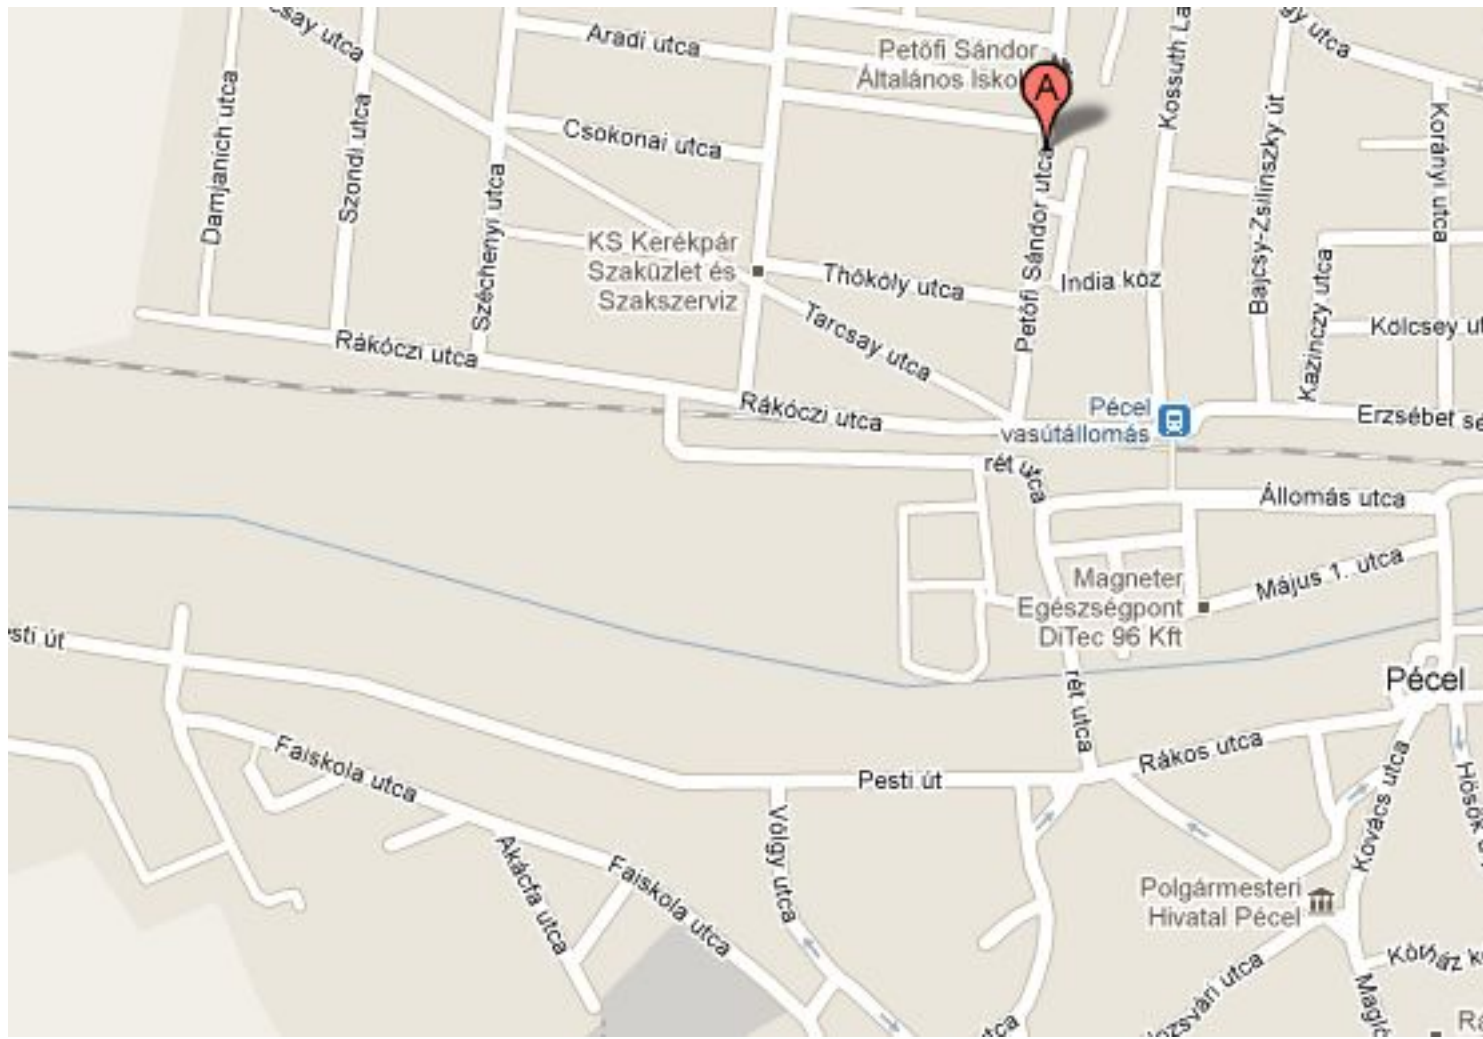

### Az edzések helyszíne:

Petőfi Sándor Általános Iskola tornaterme

2119 Pécel, Petőfi Sándor utca 15.

GSP koordináták

Keleti hosszúság: 19,3361571°

Északi szélesség: 47,4977385°

### Megközelítés:

- Örs Vezér Terétől a 169E-es jelű busszal a 21. megálló, a Pécel Vasútállomás megálló, majd gyalog a térkép szerint.
- Rákoskeresztúr Városközponttól a 169E-es jelű busszal a 15. megálló, a Pécel Vasútállomás megálló, majd gyalog a térkép szerint.
- A Keleti Pályaudvarról vasúttal kb. 25 perc, illetve gyalog a térkép szerint.